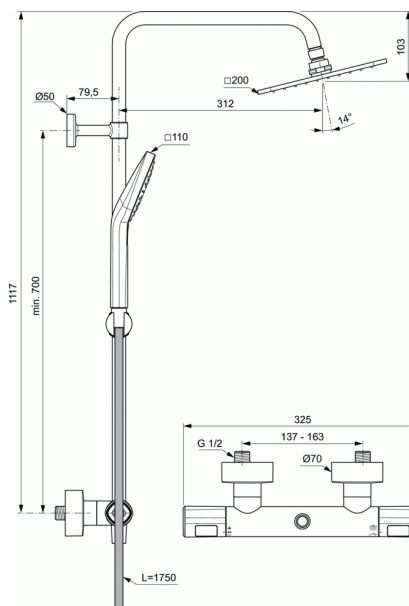

#### Set de duș cu baterie termostatică montată pe perete și duș de mână Idealrain Evo

- Ceratherm T100 baterie de dus termostata cu montaj pe perete

Model cu montaj pe perete, racorduri-S standard cu piulite ascunse

Cartus termostatic IS cu tehnologie noua

Robinet ceramic G1/2 180°

Tehnologie baterie Cool Body

Manere metalice diamond cu buton de oprire in vederea limitarii temperaturii apei calde la 40°C si buton de oprire pentru a obtine o economie de 50% la volumul de apa folosit  
Clapeta de sens

- Para de dus metalica patrata, 200x200 mm cu limitator de debit de 12 l/min

- Dus de mana cu para de dus 1110 mm 3F Idealrain Evo Diamond cu limitator de debit de 8 l/min

- Consola verticala reglabila pentru fixarea la perete

- Furtun de dus 1750 mm Idealflex

In conformitate cu EN 1111

Accesorii opționale: □

- Bară culisantă extensibilă 150 mm A861379AA

- Bară culisantă extensibilă 300 mm A861380AA